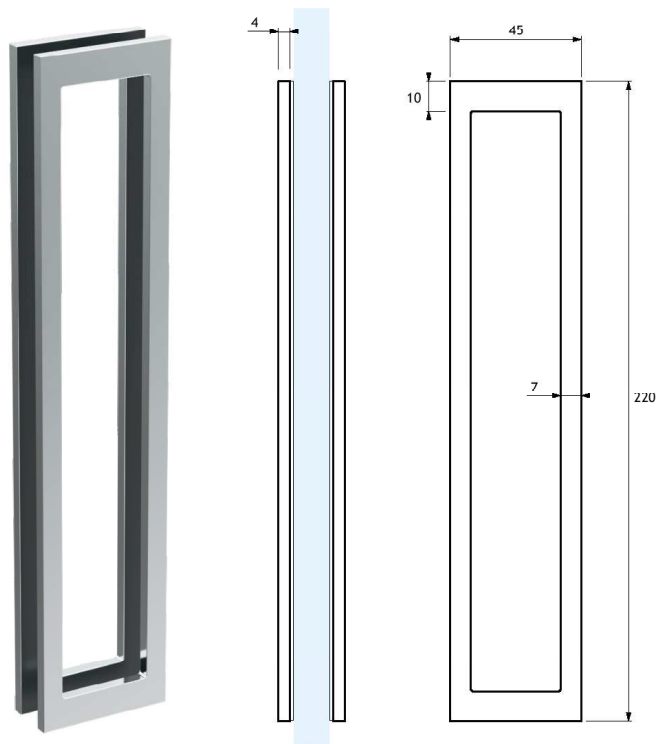

GRH04

AUTOADESIVE / SELF ADHESIVE

Coppia di maniglie rettangolari autoadesive per porte scorrevoli
Speciale adesivo 3M VHB® ad alta resistenza
Realizzate in lega di alluminio
Pulizia del vetro con alcool isopropilico consigliata

Pair of self-adhesive rectangular section handles for sliding doors
Special high resistance 3M VHB® adhesive
Aluminum alloy manufacturing
Glass cleaning with isopropyl alcohol is recommended

			AA	BA	BX	XA
--	--	--	----	----	----	----